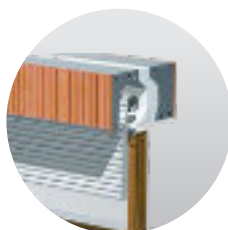

VENKOVNÍ ROLETY

... chrání vaše soukromí.

Exteriérové předokenní rolety nabízejí uživateli vysoce ceněné užité vlastnosti. Zajišťují kvalitní zastínění, termoregulaci, snížení hluku, pomáhají chránit vaše soukromí a stavbu před špatnými povětrnostními podmínkami. Vybrat si můžete z několika modelů - venkovní rolety vhodné pro novostavby, které se po omítnutí stávají takřka neviditelnými, rolety použitelné do hotových staveb, model vhodný do překladů nebo model s integrovanou sítí proti hmyzu.

PŘEDNOSTI A VÝHODY

VYSOKÝ STUPEŇ ZASTÍNĚNÍ A SNIŽOVÁNÍ HLADINY VENKOVNÍHO HLUKU

TERMOREGULAČNÍ I OCHRANNÝ EFEKT

MOŽNOST ELEKTRICKÉHO OVLÁDÁNÍ

ZAOMÍTACÍ PROVEDENÍ VHODNÉ POD FASÁDU NEBO ZATEPLOVACÍ SYSTÉM

HLINÍKOVÉ LAMELY PLNĚNÉ PUR PĚNOU

MOŽNOST PROVEDENÍ S INTEGROVANOU SÍTÍ PROTI HMYZU VIVERA-SECTRA

HELUZ

VYSVĚTLIVKY

klika

pásek

pružina

šňůra

vypínač

dálkový ovladač

navíječ s klikou

Tahoma

ISOTRA Quality

Značka symbolizující mnohaletou tradici, nevyčísitelné investice do vlastního vývoje, používání kvalitních materiálů, technologickou vyspělost, spolehlivou práci stovek zaměstnanců a mnoho dalších parametrů, které tvoří jeden celek - finální výrobek společnosti ISOTRA.