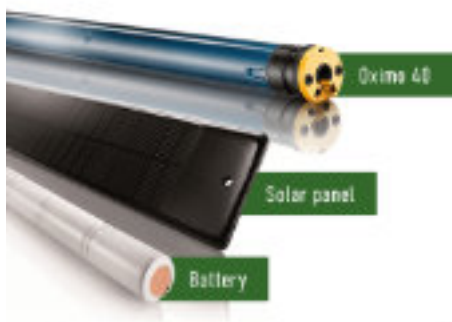

Solární systém pro Vivera a Vivera-Sectra

- Ekologické a energeticky nejušpornější řešení pohonu rolety,
- možnost využití pro nouzové východy – funguje nezávisle na elektrické síti,
- komfortní dálkové ovládání s volbou jakékoli mezi-polohy rolety,
- ochrana rolety proti nadzvednutí – pohon zabraňuje násilnému otevření rolety a tím chrání před neoprávněným vniknutím,
- roleta rozpozná překážku a automaticky se zastaví,
- ochrana rolety proti přimrznutí – pokud spodní profil přimrzne, pohon se automaticky vypne,
- velmi rychlá a snadná instalace bez zásahů do interiéru,
- provozní teplota baterie je od -20 °C do +70 °C,
- panel dodává energii i při zatažené obloze.