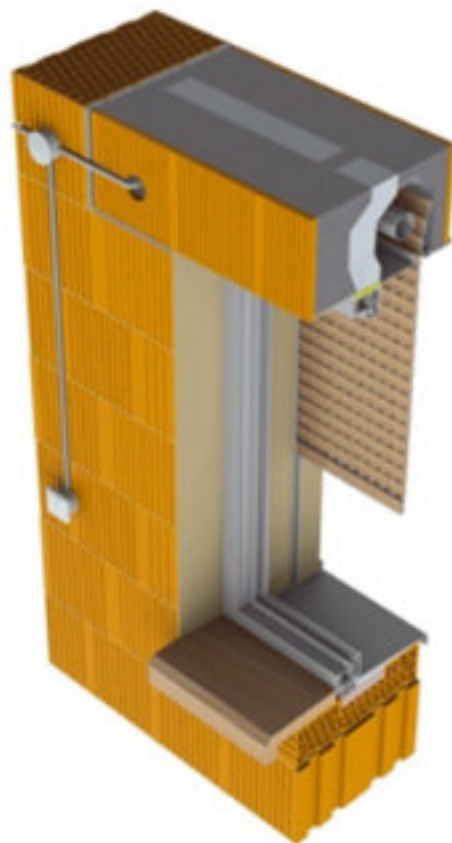

Přednosti a výhody

- Vysoký stupeň zastínění a snižování hladiny venkovního hluku,
- termoregulační i ochranný efekt,
- eliminace tepelných mostů,
- možnost elektrického ovládání,
- hliníkové lamely plněné PUR pěnou,
- maximální garantovaná plocha 8,5 m².

Ovládání

Standardní rozměry:

	ŠÍŘKA [mm]		VÝŠKA [mm]	PLOCHA [m²]	LAMELA
	min.	max.	max.		
do překladu HELUZ	600	2 900	3 000	6,5 (lamela M317)	M317 M328 MY442
		2 700	2 800	5,8 (lamela M328)	
		4 000	2 100	8,5 (lamela MY442)