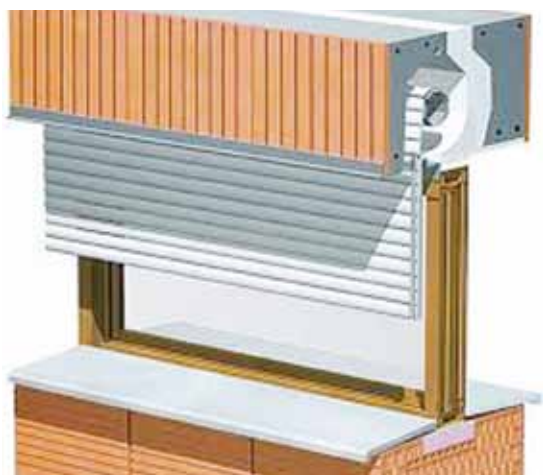

Přednosti a výhody

- Vysoký stupeň zastínění a snižování hladiny venkovního hluku,
- termoregulační i ochranný efekt,
- eliminace tepelných mostů,
- možnost elektrického ovládání,
- hliníkové lamely plněné PUR pěnou,
- maximální garantovaná plocha 8,5 m².

Ovládání

Standardní rozměry:

	ŠÍŘKA [mm]		VÝŠKA [mm]	PLOCHA [m²]	LAMELA
	min.	max.	max.		
do překlada HELUZ	600	2 900	3 000	6,5 (lamela M317)	M317 M328 MY442
		2 700	2 800	5,8 (lamela M328)	
		4 000	2 100	8,5 (lamela MY442)