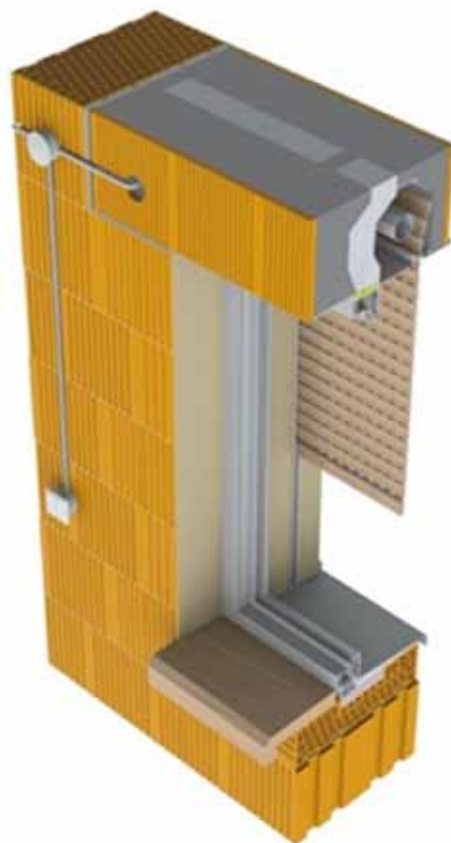

Přednosti a výhody

- Vysoký stupeň zastínění a snižování hladiny venkovního hluku,
- termoregulační i ochranný efekt,
- eliminace tepelných mostů,
- možnost elektrického ovládání,
- hliníkové lamely plněné PUR pěnou,
- maximální garantovaná plocha 8,5 m².

Ovládání

Standardní rozměry:

	ŠÍŘKA [mm]		VÝŠKA [mm]	PLOCHA [m²]	LAMELA
	min.	max.	max.		
do překlada HELUZ	600	2 900	3 000	6,5 (lamela M317)	M317 M328 MY442
		2 700	2 800	5,8 (lamela M328)	
		4 000	2 100	8,5 (lamela MY442)