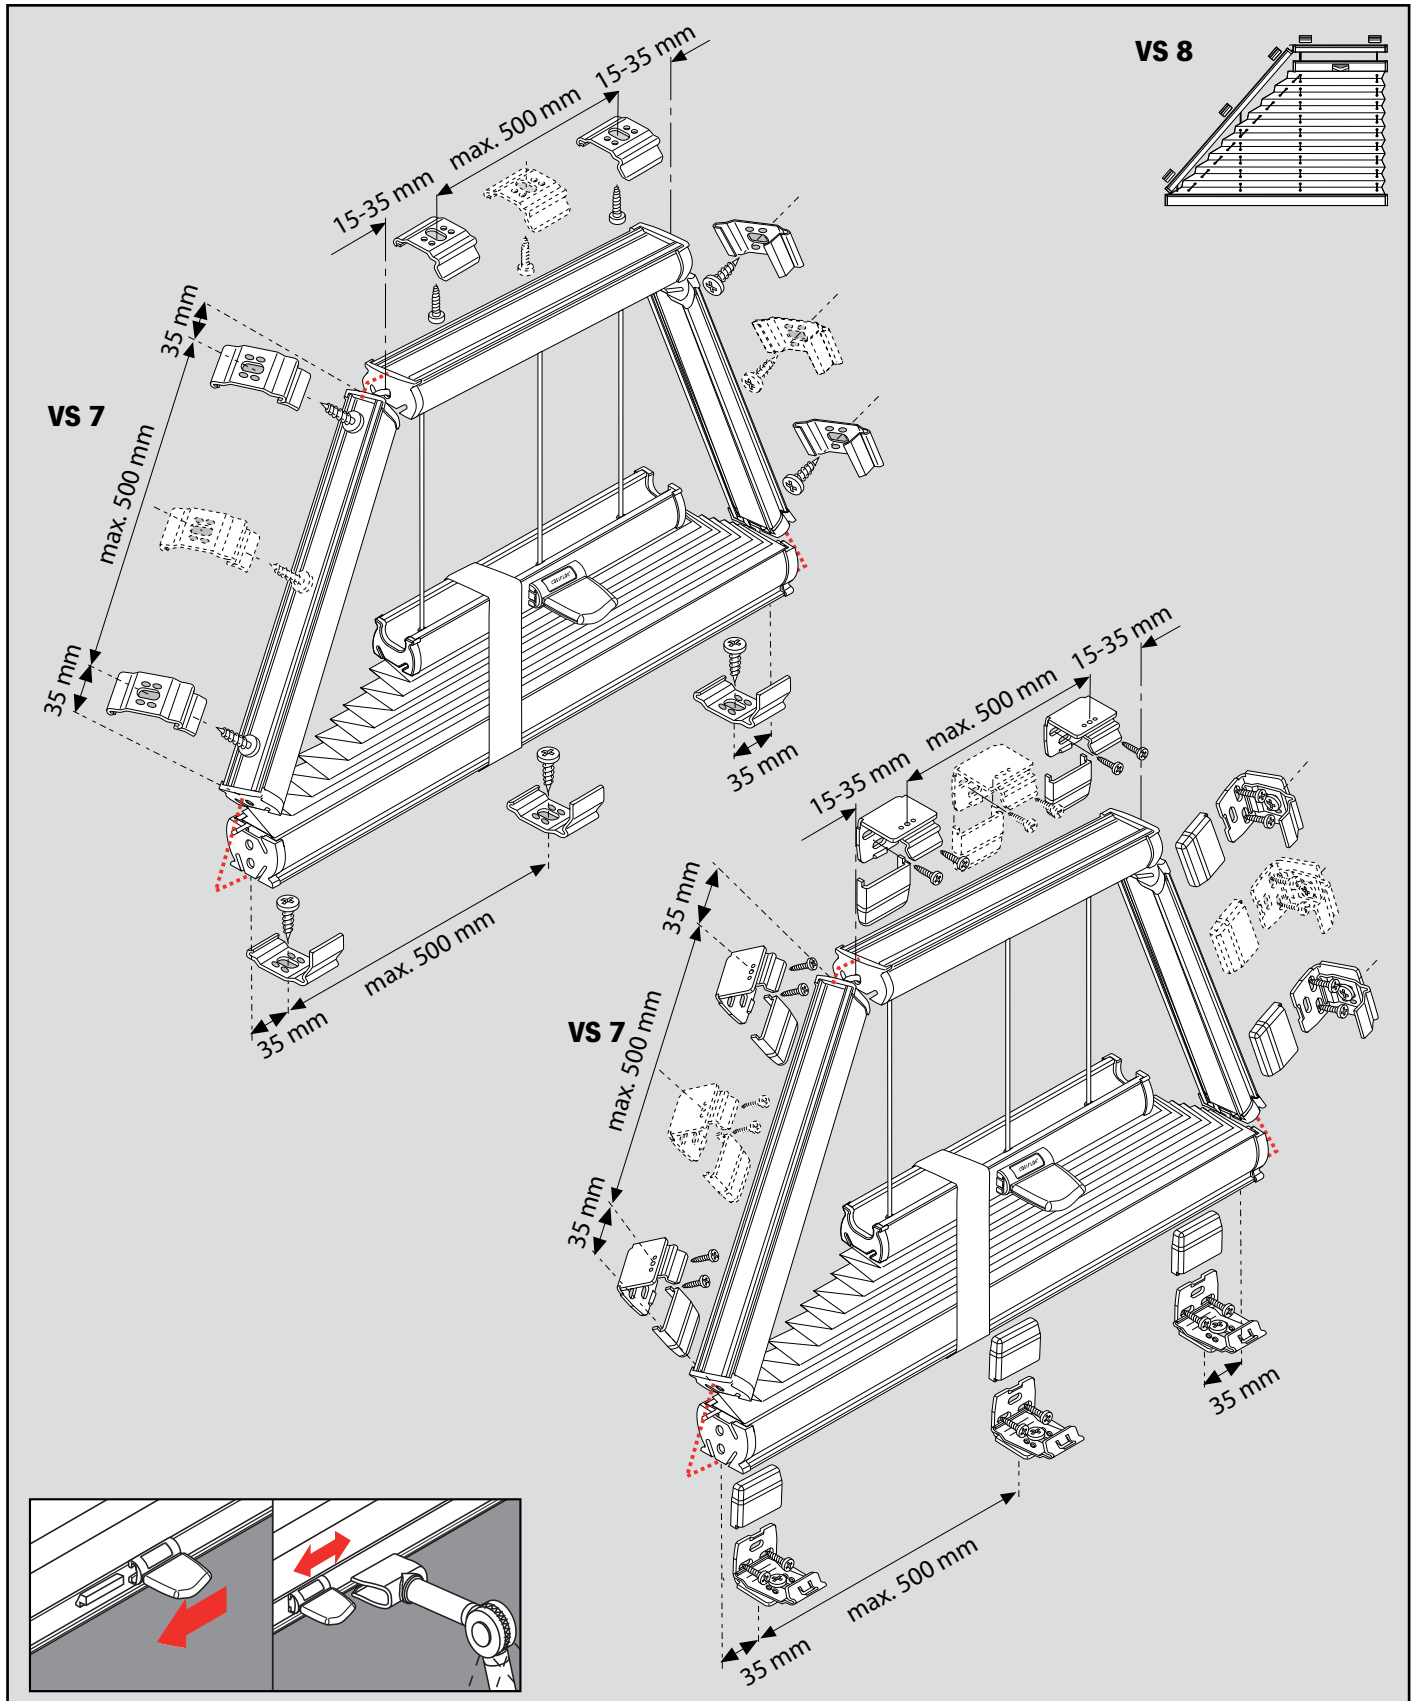

Plisse „VS 7, VS 8“

Montáž mezi zasklivačí lišty (uchycení CA)
Falzmontage (CA Befestigung)
Top fixing (CA fixation)
Bevestiging in de sponning
Dans la feuillure
Montaggio nella piegatura
Montaż w świetle szyby
Монтаж в проем

Montáž • Montage
Fitting • Montaggio
Montaż • Монтаж

Demontáž • Demontage • Disassembly • Démontage
Smontaggio • Demontaż • Демонтаж

Montáž na rám okna (uchycení CB pomocí stěnového úhelníku)
Winkelmontage (CB Befestigung)
Face fixing (CB fixation)
Bevestiging met hoeksteun
Avec equerre de fixation
Montaggio mediante angolare
Montaż frontalny (nawierzchniowy)
Монтаж на проем