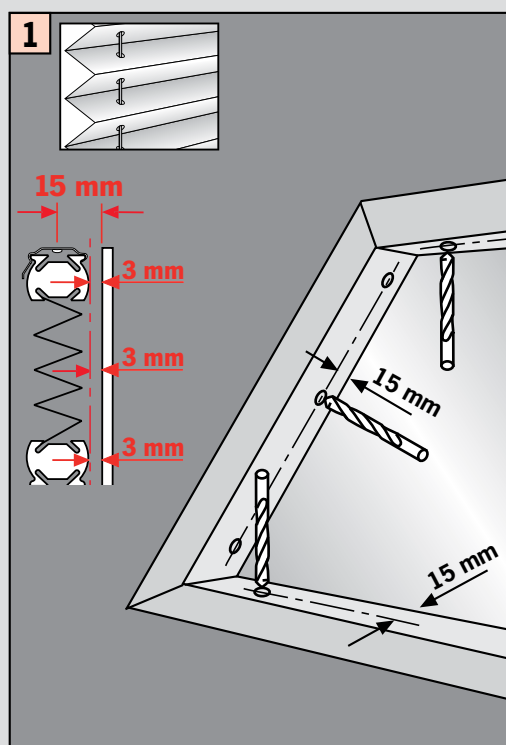

Plisse „VS 7, VS 8“

Montáž mezi zasklivačí lišty (uchycení CA)
Falzmontage (CA Befestigung)
Top fixing (CA fixation)
Bevestiging in de sponning
Dans la feuillure
Montaggio nella piegatura
Montaż w świetle szyby
Монтаж в проем

Montáž • Montage
Fitting • Montaggio
Montaż • Монтаж

Demontáž • Demontage • Disassembly • Démontage
Smontaggio • Demontaż • Демонтаж

Montáž na rám okna (uchycení CB pomocí stěnového úhelníku)
Winkelmontage (CB Befestigung)
Face fixing (CB fixation)
Bevestiging met hoeksteun
Avec equerre de fixation
Montaggio mediante angolare
Montaż frontalny (nawierzchniowy)
Монтаж на проем