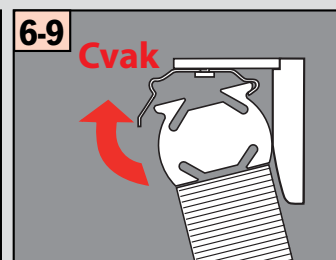

Montáž na rám okna (uchycení CB pomocí stěnového úhelníku)
Winkelmontage (CB Befestigung)
Face fixing (CB fixation)
Bevestiging met hoeksteun
Avec equerre de fixation
Montaggio mediante angolare
Montaż frontalny (nawierzchniowy)
Монтаж на проем

Montáž • Montage
Fitting • Montaggio
Montaż • Монтаж