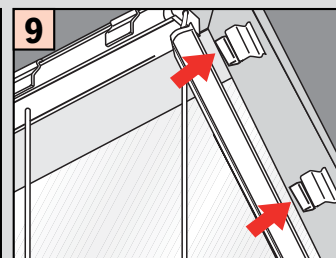

Montáž na rám okna (uchycení CB pomocí stěnového úhelníku)
Winkelmontage (CB Befestigung)
Face fixing (CB fixation)
Bevestiging met hoeksteun
Avec equerre de fixation
Montaggio mediante angolare
Montaż frontalny (nawierzchniowy)
Монтаж на проем

Montáž • Montage
Fitting • Montaggio
Montaż • Монтаж