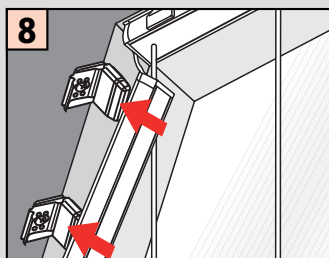

Montáž na rám okna (uchycení CB pomocí stěnového úhelníku)
Winkelmontage (CB Befestigung)
Face fixing (CB fixation)
Bevestiging met hoeksteun
Avec equerre de fixation
Montaggio mediante angolare
Montaż frontalny (nawierzchniowy)
Монтаж на проем

Montáž • Montage
Fitting • Montaggio
Montaż • Монтаж