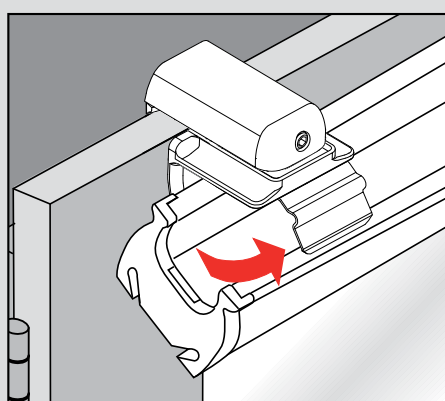

Montáž • Montage
Fitting • Montaggio
Монтаж • Монтаж