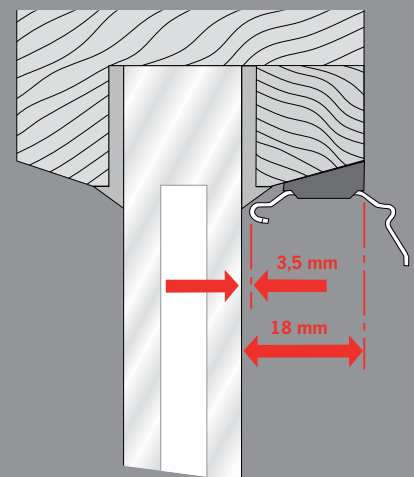

Montáž klipu pomocí adaptéru
Clip-Montage mit Ausgleichskeil
Clipinstallation with adapter
Clip met compensatiewig
Clipmontage avec immobilisation
Clip con staffa di compensazione
Montaż z klinem poziomującym
Монтаж с компенсирующим клином

A Standardní klip s adaptérem
Clip Standard mit Ausgleichskeil
Clip standard with adapter
Standaardclip met compensatiewig
Clip standard avec clavette de compensation
Standard con staffa di compensazione
Wieszak klip standard z adaptérem
Держатель клипса Standard с адаптером

Adaptér 11° - 44°
Ausgleichskeil 11° - 44°
Adapter 11° - 44°
Compensatiewig 11° - 44°
Immobilisation 11° - 44°
Compensazione 11° - 44°
Klin poziomujący 11° - 44°
Компенсирующий клин 11° - 44°