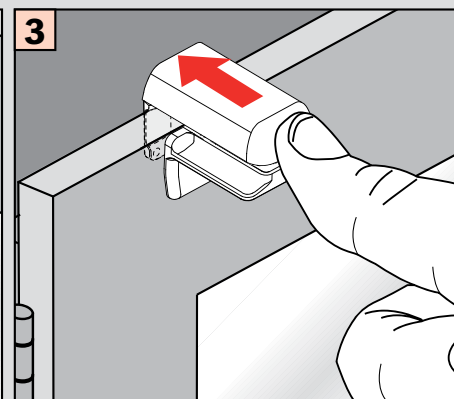

Montáž • Montage
Fitting • Montaggio
Монтаж • Монтаж