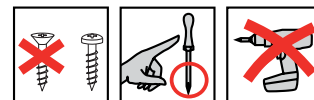

Plisse „VS 5, VS 5 SD, VS 5, VS 6 SD“

Montáž mezi zasklívací lišty (uchycení CA)
Falzmontage (CA Befestigung)
Top fixing (CA fixation)
Bevestiging in de sponning
Dans la feuillure
Montaggio nella piegatura
Montaż w świetle szyby
Монтаж в проем

Montáž • Montage
Fitting • Montaggio
Montaż • Монтаж

Demontáž • Demontage • Disassembly • Démontage • Smontaggio • Demontaž • Демонтаж

Montáž na rám okna (uchycení CB pomocí stěnového úhelníku)
Winkelmontage (CB Befestigung)
Face fixing (CB fixation)
Bevestiging met hoeksteen
Avec equerre de fixation
Montaggio mediante angolare
Montaż frontalny (nawierzchniowy)
Монтаж на проем