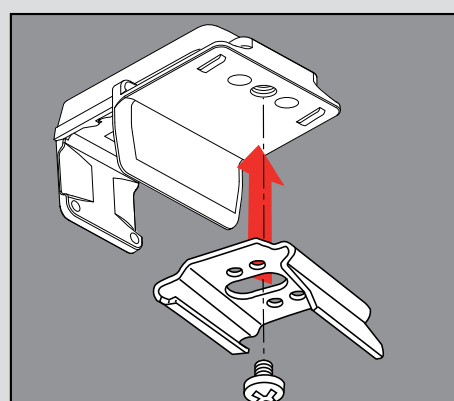

Zavřeno • Schließen
Close • Sluiten
Fermeture • Chisura
Zamykanie • Сдвигание

Otevřeno • Öffnen • Open
Openen • Ouverture
Apertura • Otwieranie
Раздвигание

Montáž na rám okna (uchycení BV pomocí úhelníku - svěrky 25 mm)

Montage auf dem Fensterflügel (BV Befestigung mit Klemmträger)

Assembly to frame (BV fixation using bracket holder)

Klemsteun voor bovenbalk

Support pince

Terminal supporto

Uchwyt bezinwazyjny

Держатель без сверления

Montáž • Montage
Fitting • Montaggio
Монтаж • Монтаж

Plisse VS 1, VS 2, VS 3, VS 3 SD, VS 4 Slope, VS 4 Slope S

Montáž klipu pomocí adaptéru
Clip-Montage mit Ausgleichskeil
Clipinstallation with adapter
Clip met compensatiewig
Clipmontage avec immobilisation
Clip con staffa di compensazione
Montaż z klinem poziomującym
Монтаж с компенсирующим клином