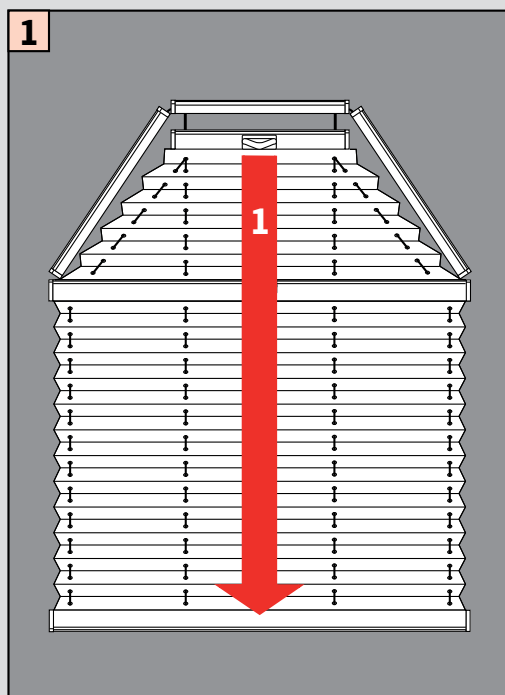

Zavřeno • Schließen
Close • Sluiten
Fermeture • Chisura
Zamykanie • Сдвигание

Otevřeno • Öffnen • Open
Openen • Ouverture
Apertura • Otwieranie
Раздвигание

Montáž na rám okna (uchycení BV pomocí úhelníku - svěrky 25 mm)