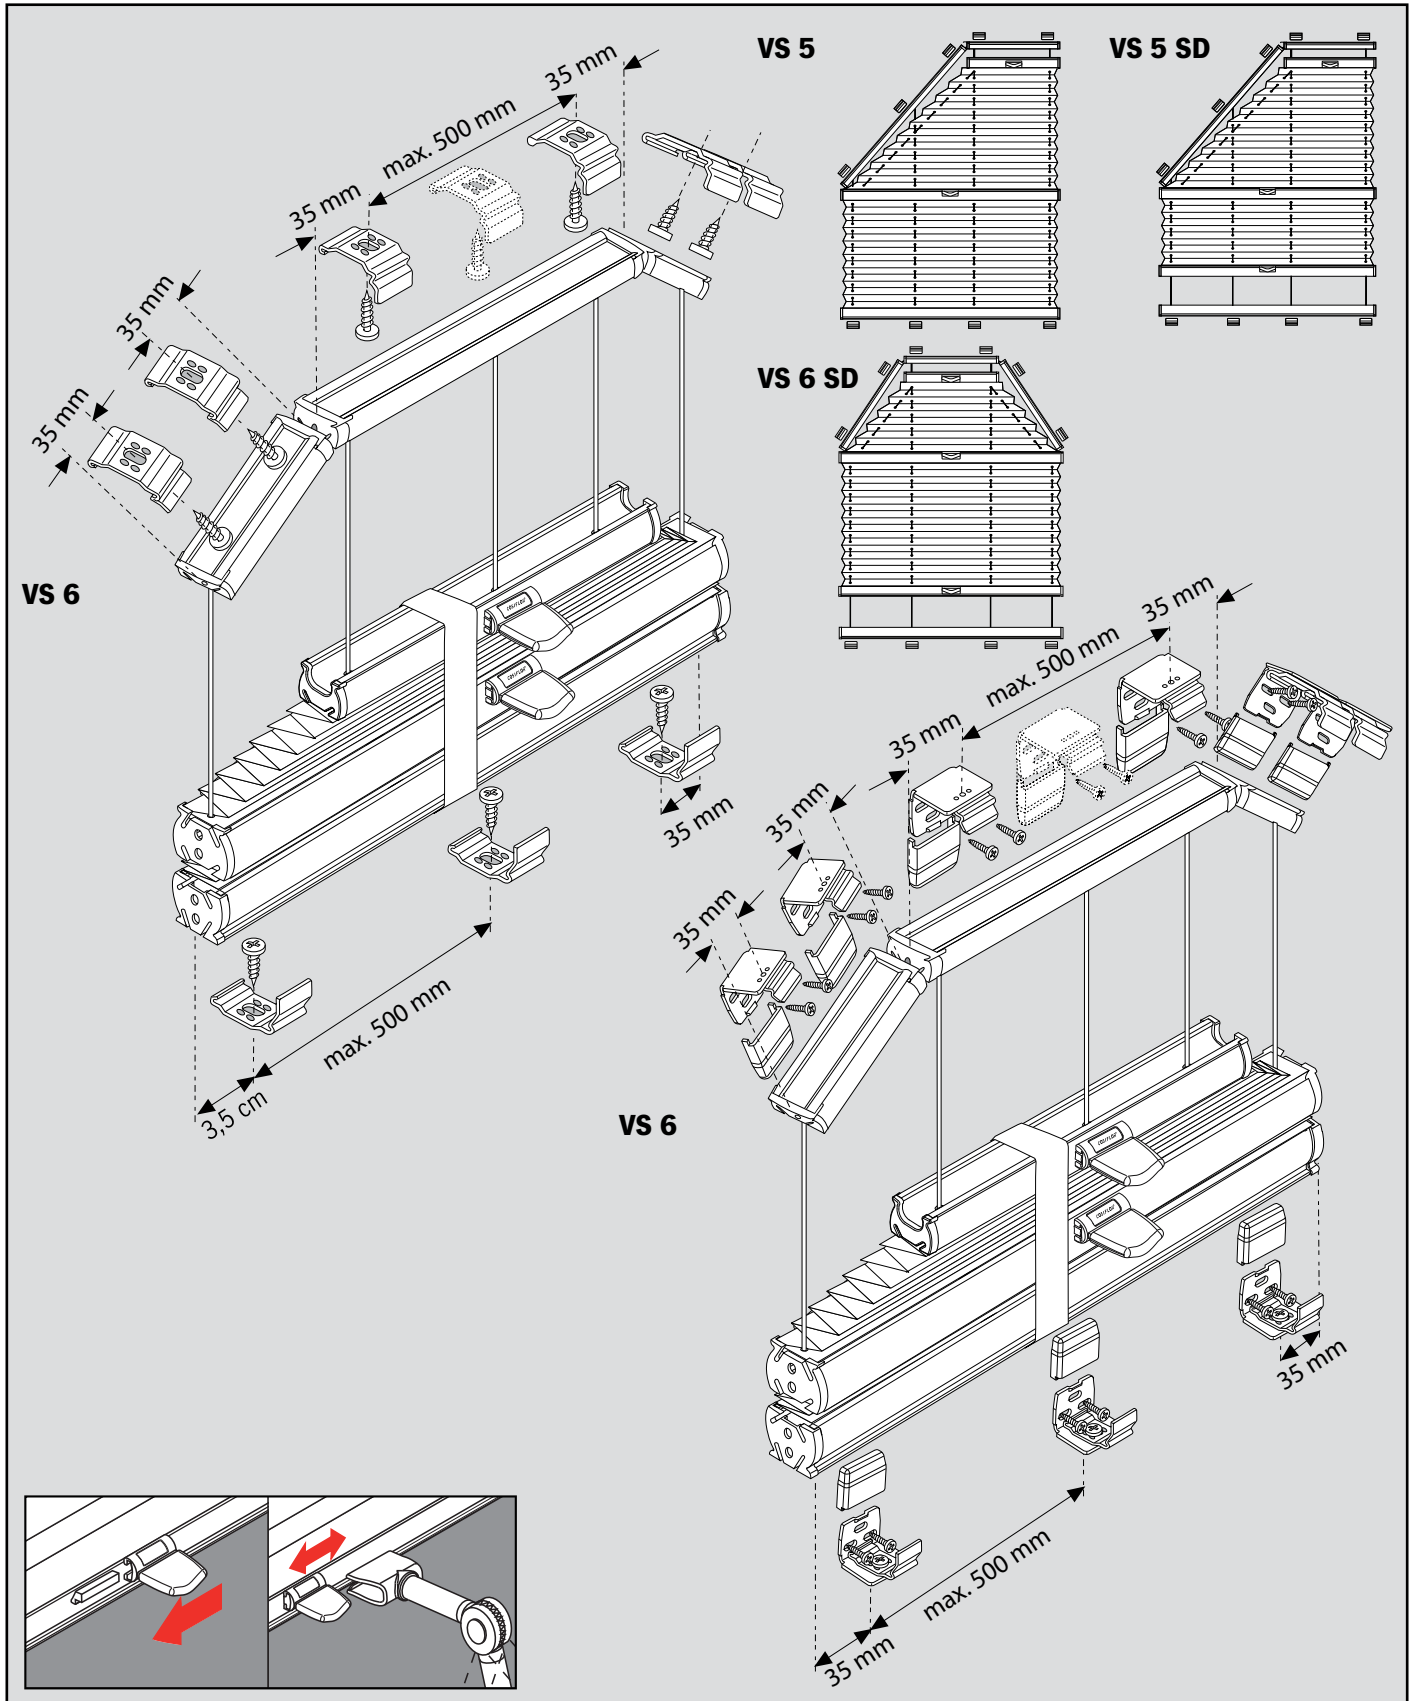

Plisse „VS 5, VS 5 SD, VS 5, VS 6 SD“

Montáž mezi zasklívací lišty (uchycení CA)
Falzmontage (CA Befestigung)
Top fixing (CA fixation)
Bevestiging in de sponning
Dans la feuillure
Montaggio nella piegatura
Montaż w świetle szyby
Монтаж в проем

Montáž • Montage
Fitting • Montaggio
Montaż • Монтаж

Demontáž • Demontage • Disassembly • Démontage • Smontaggio • Demontaž • Демонтаж

Montáž na rám okna (uchycení CB pomocí stěnového úhelníku)
Winkelmontage (CB Befestigung)
Face fixing (CB fixation)
Bevestiging met hoeksteen
Avec equerre de fixation
Montaggio mediante angolare
Montaż frontalny (nawierzchniowy)
Монтаж на проем