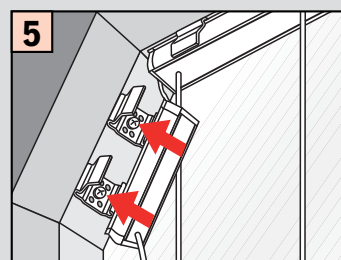

Plisse „VS 5, VS 5 SD, VS 5, VS 6 SD“

Montáž mezi zasklívací lišty (uchycení CA)
Falzmontage (CA Befestigung)
Top fixing (CA fixation)
Bevestiging in de sponning
Dans la feuillure
Montaggio nella piegatura
Montaż w świetle szyby
Монтаж в проем

Montáž • Montage
Fitting • Montaggio
Montaż • Монтаж

Demontáž • Demontage • Disassembly • Démontage • Smontaggio • Demontaž • Демонтаж

Montáž na rám okna (uchycení CB pomocí stěnového úhelníku)
Winkelmontage (CB Befestigung)
Face fixing (CB fixation)
Bevestiging met hoeksteen
Avec equerre de fixation
Montaggio mediante angolare
Montaż frontalny (nawierzchniowy)
Монтаж на проем