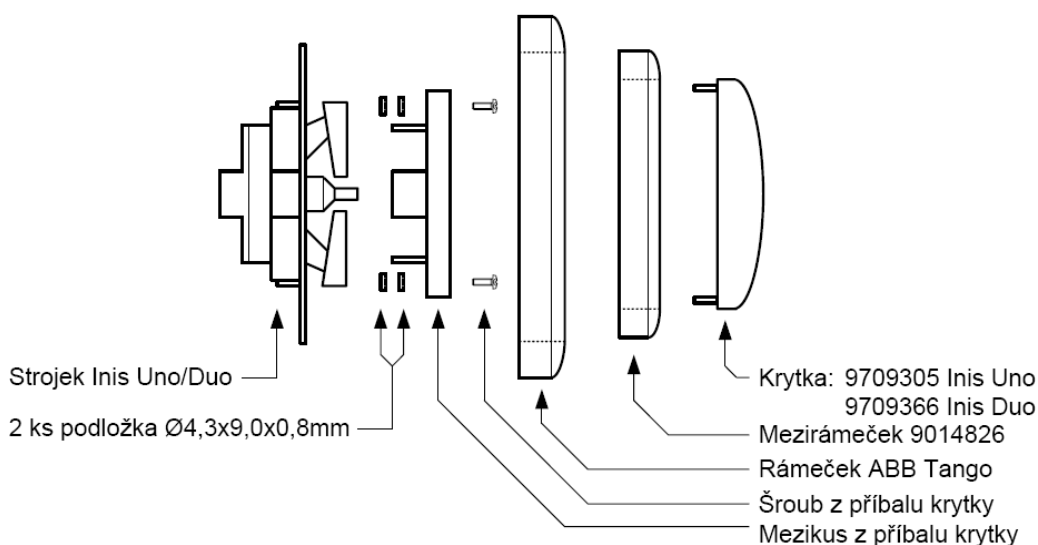

Mezirámeček obj. č. 9014826 umožňuje instalaci ovládačů a elektronických řídicích jednotek SOMFY do rámečků designové řady Tango výrobce ABB.

Mezirámeček je univerzální pro všechny řídicí jednotky SOMFY s výjimkou spínacích hodin s rádiovým přenosem povelů Chronis Easy/Smart/Comfort RTS.

Mezirámeček je vyroben z plastu ABS a dodává se v barvě bílé, odpovídající barvě krytek, s matným povrchem.

1. Montáž pro ovládače Inis Uno / Inis Duo

- Mezikus z příbalu krytky přišroubujte přiloženými samořeznými šroubky na strojek Inis Uno / Inis Duo. Pro zajištění správného odsazení použijte na každý šroub 2 ks podložek (součást dodávky), které se vkládají mezi strojek a mezikus, viz obrázek.
- Strojek připevněte do rozvodné krabice pod omítku.
- Vložte mezirámeček do rámečku ABB Tango. Rámeček s mezirámečkem přidržte na stěně a vložte krytku SOMFY. Mírným tlakem na krytku upevněte sestavu na strojek Inis Uno / Inis Duo.

2. Montáž pro nástěnný vysílač Centralis RTS

- Patici Centralis RTS upevněte na vybrané místo. Pro upevnění lze použít oboustrannou lepicí pásku o tloušťce min. 1mm nebo přiložené šrouby. Pokud použijete šrouby, vložte pod patici přiložené podložky (1 kus na každý šroub), viz obrázek.
- Mírným tlakem upevněte Centralis RTS v patici (viz návod Centralis RTS).
- Vložte mezirámeček do rámečku ABB Tango a přiložte je na upevněný Centralis RTS.
- Vložte krytku a mírným tlakem ji namáčknete na Centralis RTS, až se zachytí západky. Tím současně upevníte i mezirámeček s rámečkem ABB Tango.