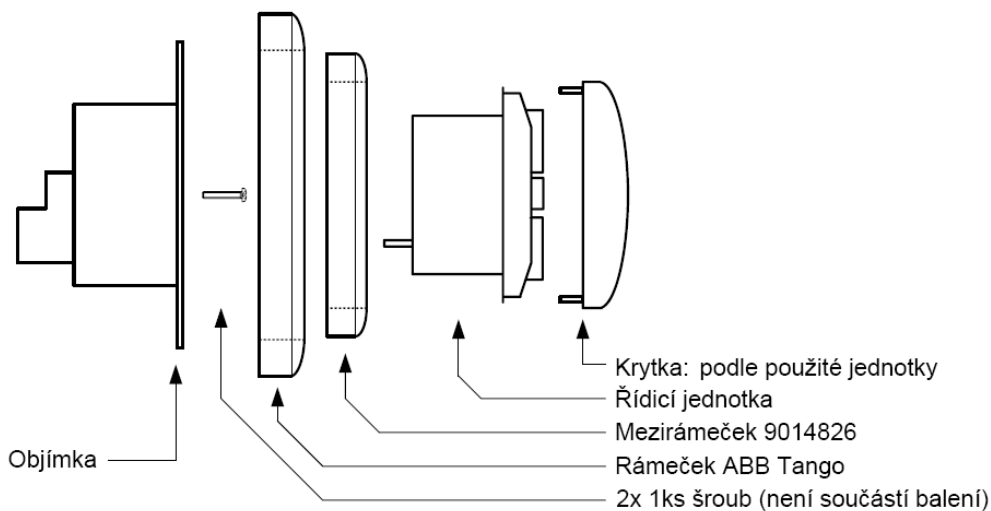

Mezirámeček obj. č. 9014826 umožňuje instalaci ovládačů a elektronických řídicích jednotek SOMFY do rámečků designové řady Tango výrobce ABB.

Mezirámeček je univerzální pro všechny řídicí jednotky SOMFY s výjimkou spínacích hodin s rádiovým přenosem povelů Chronis Easy/Smart/Comfort RTS.

Mezirámeček je vyroben z plastu ABS a dodává se v barvě bílé, odpovídající barvě krytek, s matným povrchem.

1. Montáž pro ovládače Inis Uno / Inis Duo

- Mezikus z příbalu krytky přišroubujte přiloženými samořeznými šroubky na strojek Inis Uno / Inis Duo. Pro zajištění správného odsazení použijte na každý šroub 2 ks podložek (součást dodávky), které se vkládají mezi strojek a mezikus, viz obrázek.
- Strojek připevněte do rozvodné krabice pod omítku.
- Vložte mezirámeček do rámečku ABB Tango. Rámeček s mezirámečkem přidržte na stěně a vložte krytku SOMFY. Mírným tlakem na krytku upevněte sestavu na strojek Inis Uno / Inis Duo.

2. Montáž pro nástěnný vysílač Centralis RTS

- Patici Centralis RTS upevněte na vybrané místo. Pro upevnění lze použít oboustrannou lepicí pásku o tloušťce min. 1mm nebo přiložené šrouby. Pokud použijete šrouby, vložte pod patici přiložené podložky (1 kus na každý šroub), viz obrázek.
- Mírným tlakem upevněte Centralis RTS v patici (viz návod Centralis RTS).
- Vložte mezirámeček do rámečku ABB Tango a přiložte je na upevněný Centralis RTS.
- Vložte krytku a mírným tlakem ji namáčknete na Centralis RTS, až se zachytí západky. Tím současně upevníte i mezirámeček s rámečkem ABB Tango.

3. Montáž pro ostatní řídicí jednotky Somfy

- K objímce řídicí jednotky připojte kabely (řídte se prosím příslušným návodem k řídicí jednotce).
- Objímku upevněte do rozvodné krabice pod omítku a osadte řídicí jednotku.
- Vložte mezirámeček do rámečku ABB Tango. Rámeček s mezirámečkem přidržte na objímce řídicí jednotky SOMFY.
- Vložte krytku a mírným tlakem ji namáčkněte na čelní panel řídicí jednotky, až se zachytí západky. Tím současně upevníte i mezirámeček s rámečkem ABB Tango.