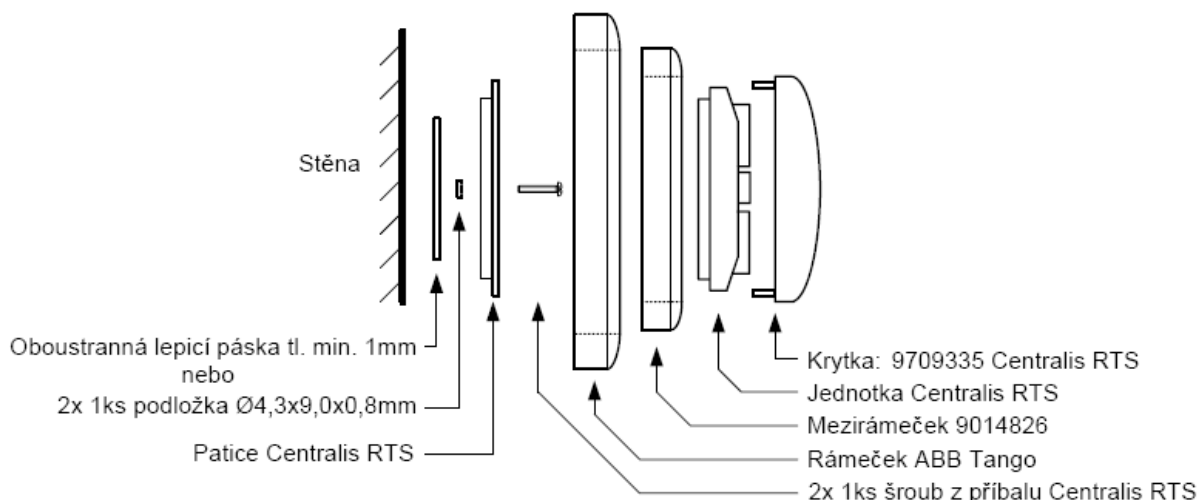

Mezirámeček obj. č. 9014826 umožňuje instalaci ovládačů a elektronických řídicích jednotek SOMFY do rámečků designové řady Tango výrobce ABB.

Mezirámeček je univerzální pro všechny řídicí jednotky SOMFY s výjimkou spínacích hodin s rádiovým přenosem povelů Chronis Easy/Smart/Comfort RTS.

Mezirámeček je vyroben z plastu ABS a dodává se v barvě bílé, odpovídající barvě krytek, s matným povrchem.

1. Montáž pro ovládače Inis Uno / Inis Duo

- Mezikus z příbalu krytky přišroubujte přiloženými samořeznými šroubky na strojek Inis Uno / Inis Duo. Pro zajištění správného odsazení použijte na každý šroub 2 ks podložek (součást dodávky), které se vkládají mezi strojek a mezikus, viz obrázek.
- Strojek připevněte do rozvodné krabice pod omítku.
- Vložte mezirámeček do rámečku ABB Tango. Rámeček s mezirámečkem přidržte na stěně a vložte krytku SOMFY. Mírným tlakem na krytku upevněte sestavu na strojek Inis Uno / Inis Duo.

2. Montáž pro nástěnný vysílač Centralis RTS

- Patici Centralis RTS upevněte na vybrané místo. Pro upevnění lze použít oboustrannou lepicí pásku o tloušťce min. 1mm nebo přiložené šrouby. Pokud použijete šrouby, vložte pod patici přiložené podložky (1 kus na každý šroub), viz obrázek.
- Mírným tlakem upevněte Centralis RTS v patici (viz návod Centralis RTS).
- Vložte mezirámeček do rámečku ABB Tango a přiložte je na upevněný Centralis RTS.
- Vložte krytku a mírným tlakem ji namáčknete na Centralis RTS, až se zachytí západky. Tím současně upevníte i mezirámeček s rámečkem ABB Tango.

3. Montáž pro ostatní řídicí jednotky Somfy

- K objímce řídicí jednotky připojte kabely (řídte se prosím příslušným návodem k řídicí jednotce).
- Objímku upevněte do rozvodné krabice pod omítku a osadte řídicí jednotku.
- Vložte mezirámeček do rámečku ABB Tango. Rámeček s mezirámečkem přidržte na objímce řídicí jednotky SOMFY.
- Vložte krytku a mírným tlakem ji namáčkněte na čelní panel řídicí jednotky, až se zachytí západky. Tím současně upevníte i mezirámeček s rámečkem ABB Tango.