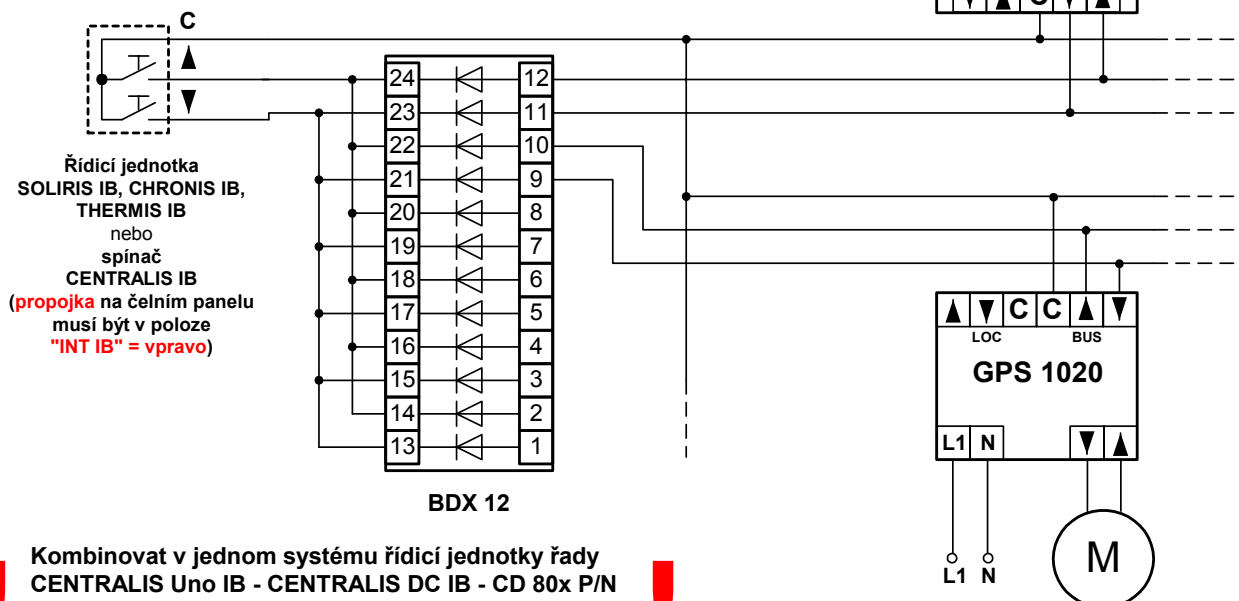

**ZAPOJENÍ VÝHYBKY BDX 12 V SYSTÉMU  
CENTRALIS Uno IB - CD 80x N/P - CENTRALIS DC IB**

**ZAPOJENÍ VÝHYBKY BDX 12 V SYSTÉMU  
GPS 1020 - IRS 300**

**Kombinovat v jednom systému řídicí jednotky řady  
CENTRALIS Uno IB - CENTRALIS DC IB - CD 80x P/N  
s jednotkami  
GPS 1020 - IRS 300**

# ZAPOJENÍ VÝHYBKY BDX 12 V KOMBINOVANÉM SYSTÉMU

CENTRALIS Uno IB - CD 80x N/P - CENTRALIS DC IB

a

GPS 1020 - IRS 300