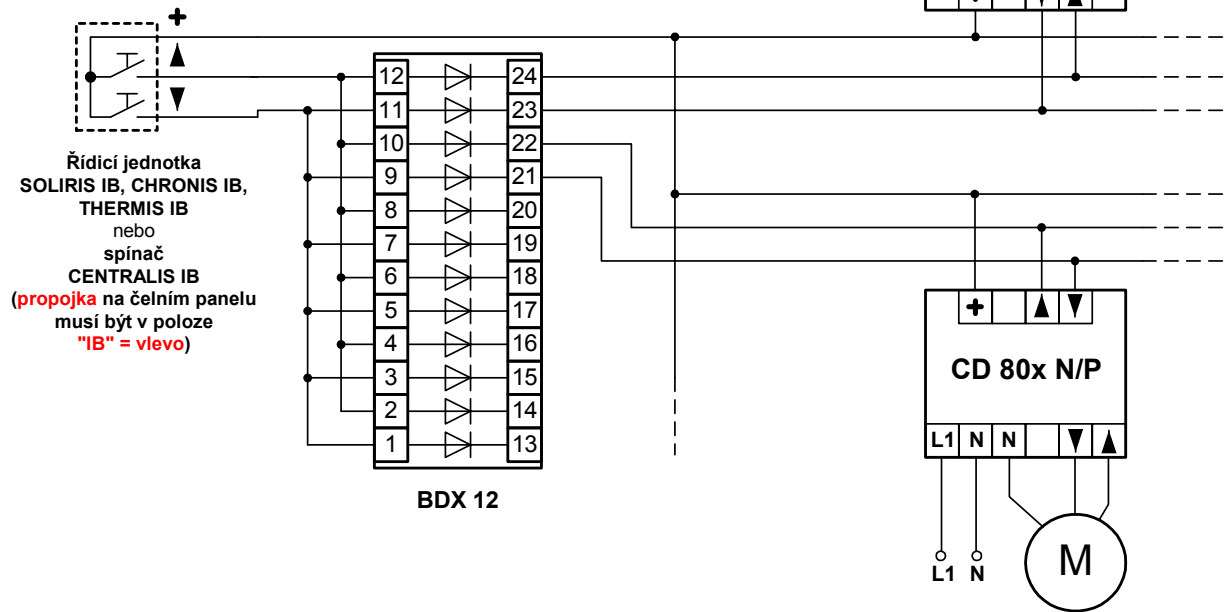

**ZAPOJENÍ VÝHYBKY BDX 12 V SYSTÉMU  
CENTRALIS Uno IB - CD 80x N/P - CENTRALIS DC IB**

**ZAPOJENÍ VÝHYBKY BDX 12 V SYSTÉMU  
GPS 1020 - IRS 300**

**Kombinovat v jednom systému řídicí jednotky řady  
CENTRALIS Uno IB - CENTRALIS DC IB - CD 80x P/N  
s jednotkami  
GPS 1020 - IRS 300**

# ZAPOJENÍ VÝHYBKY BDX 12 V KOMBINOVANÉM SYSTÉMU

CENTRALIS Uno IB - CD 80x N/P - CENTRALIS DC IB

a

GPS 1020 - IRS 300