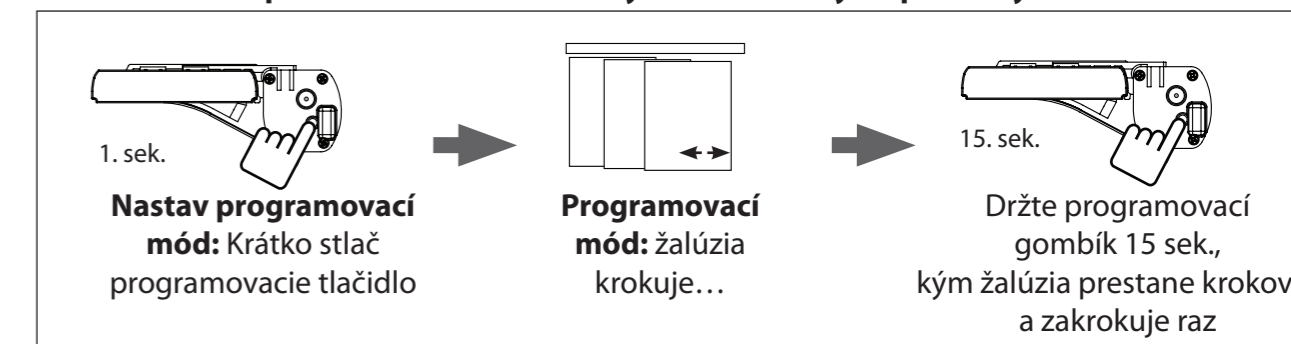

- Resetovanie do pôvodného nastavenia & Vymazanie všetkých spárovaných kanálov/ovládačov

- Inicializácia "nastavenie" (možné len po resetovaní motora "pokiaľ motor nie je nový")

1. Pripoj motor k 12V DC-0,6* napájaniu
2. Rozpoznej koncové polohy: