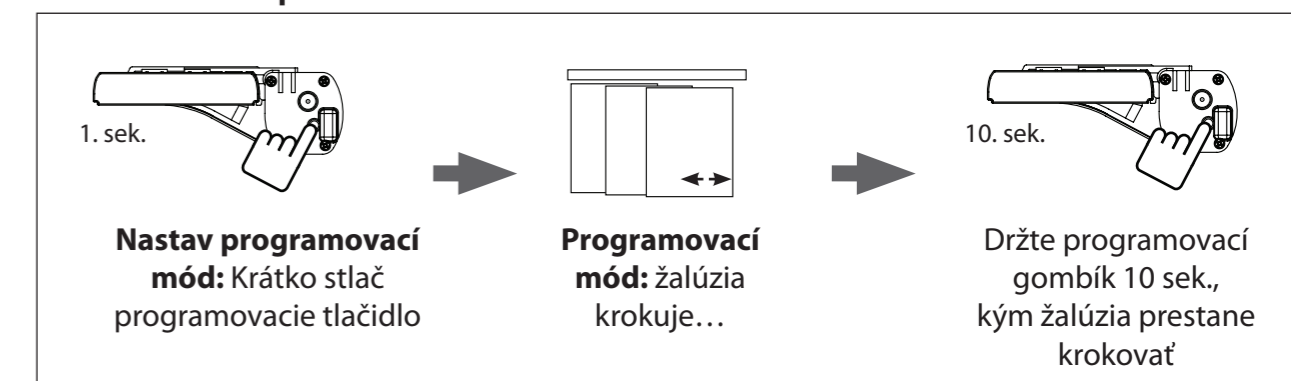

- Resetovanie do pôvodného nastavenia