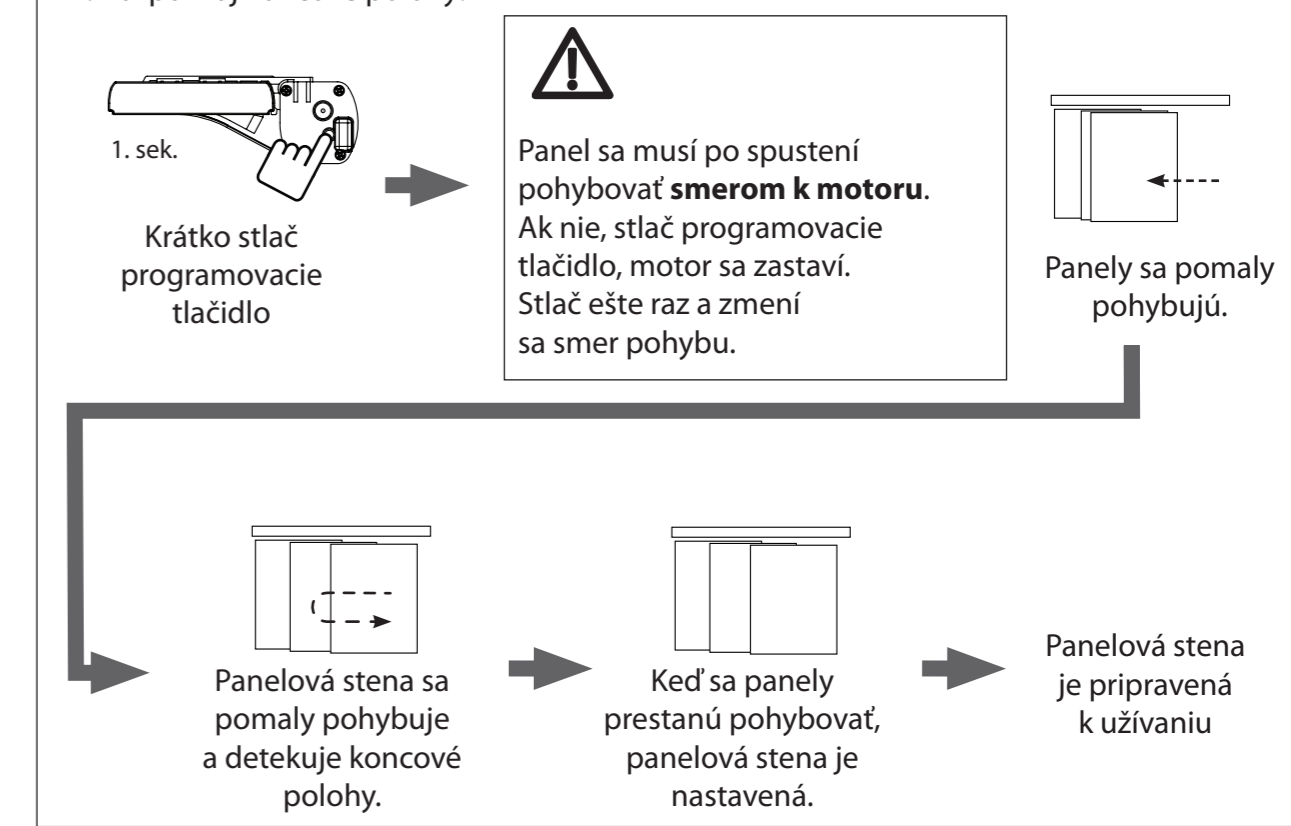

3. Tipy & Odstránenie porúch

Prosím choďte na www.coulisse.com pre najnovšie informácie a pre postup odstánenia porúch.

4. Bezpečnosť & Čistenie

4.1 Bezpečnosť

VÝSTRAHA: Nevykonávajte vlastnoručne opravu. Neotvárajte, nerozoberajte zariadenie. Môže dôjsť k úrazu el. prúdom a zrušeniu záruky. Nenachádzajú sa tam Vami servisovateľné súčiastky.

- Nedovoľte sa hrať deťom so žalúziou, alebo s diaľkovým ovládačom
- Používajte len napájacie zariadenia, baterky vyhovujúce špecifikáciám motora.
- V prípade poruchy, odpojte zariadenie zo siete, alebo vyberte baterky a kontaktujte obchodného zástupcu.
- Žalúzia/roletka nesmie byť blokována v pohybe prekážkou.
- Prívod prúdu musí byť mimo dosahu detí.
- Nemaľujte zariadenie
- Udržujte zariadenie suché.

4.2 Čistenie

Pre čistenie vonkajšku zariadenia a príslušenstva dodržujte tieto základné pravidla:

- Uistite sa zariadenie nie je pod prúdom
- Používajte vlhkú, mäkkú, handru bez chlpkov. Dbajte aby sa vlhkosť nedostala do otvorov.
- Nepoužívajte spreje, rozpúšťadlá, alkohol alebo brúsne pasty.

5. Servis & Podpora

VÝSTRAHA: Nevykonávajte vlastnoručne opravu. Neotvárajte, nerozoberajte zariadenie. Môže dôjsť k úrazu el. prúdom a zrušeniu záruky. Nenachádzajú sa tam Vami servisovateľné súčiastky.

Online informácie

Pozrite na www.coulisse.com pre najnovšie informácie a pre postup odstánenia porúch.

Záručný servis

Pred kontaktovaním vášho predajcu si najprv prečítajte rady v tomto manuály.

Ak sa Vám zdá výrobok poškodený, alebo ak nepracuje tak ako by mal, kontaktujte ohľadom záručného servisu vášho predajcu.

coulisse

Coulisse B.V., Vonderweg 48, 7468 DC Enter, The Netherlands