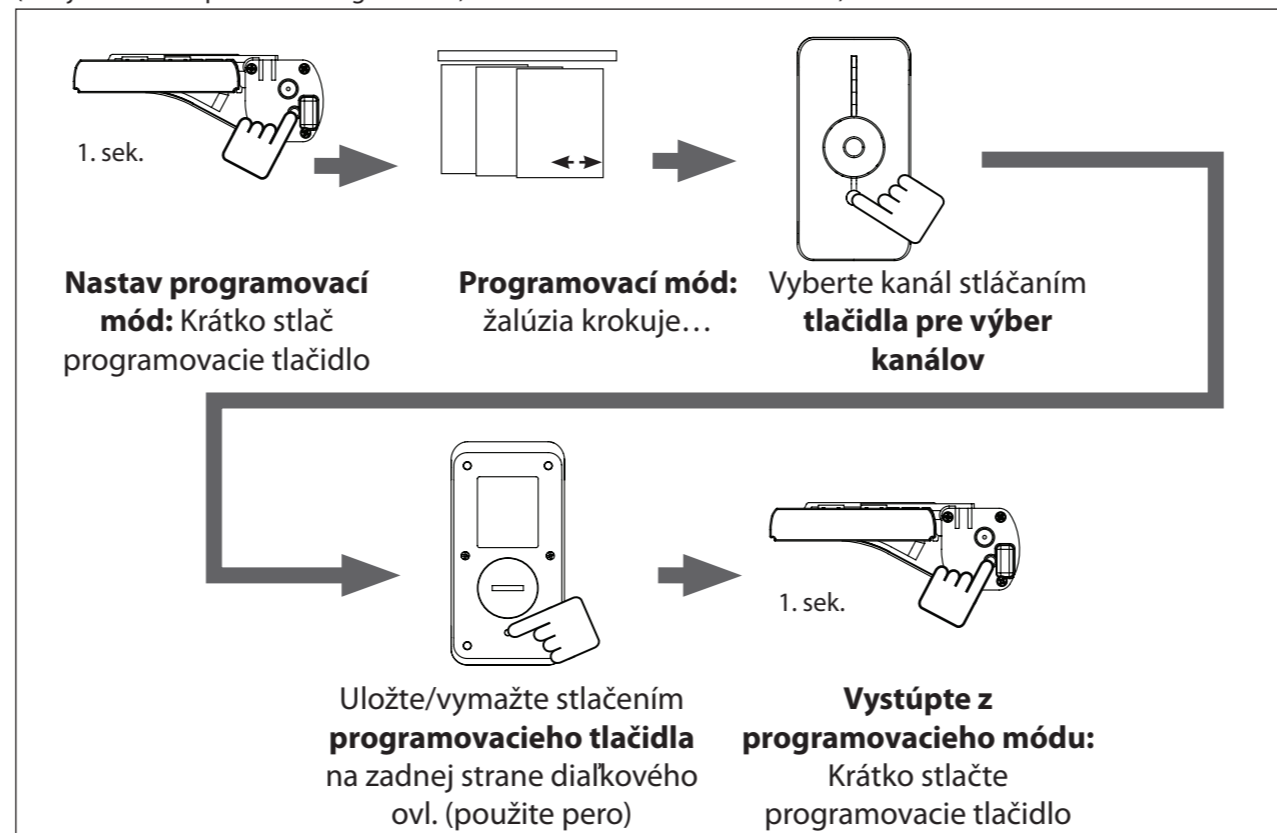

2.2 Ovládanie

- Ovládanie diaľkovým (Pozri manuál Diaľkový ovládač*)
- Manuálne ov-