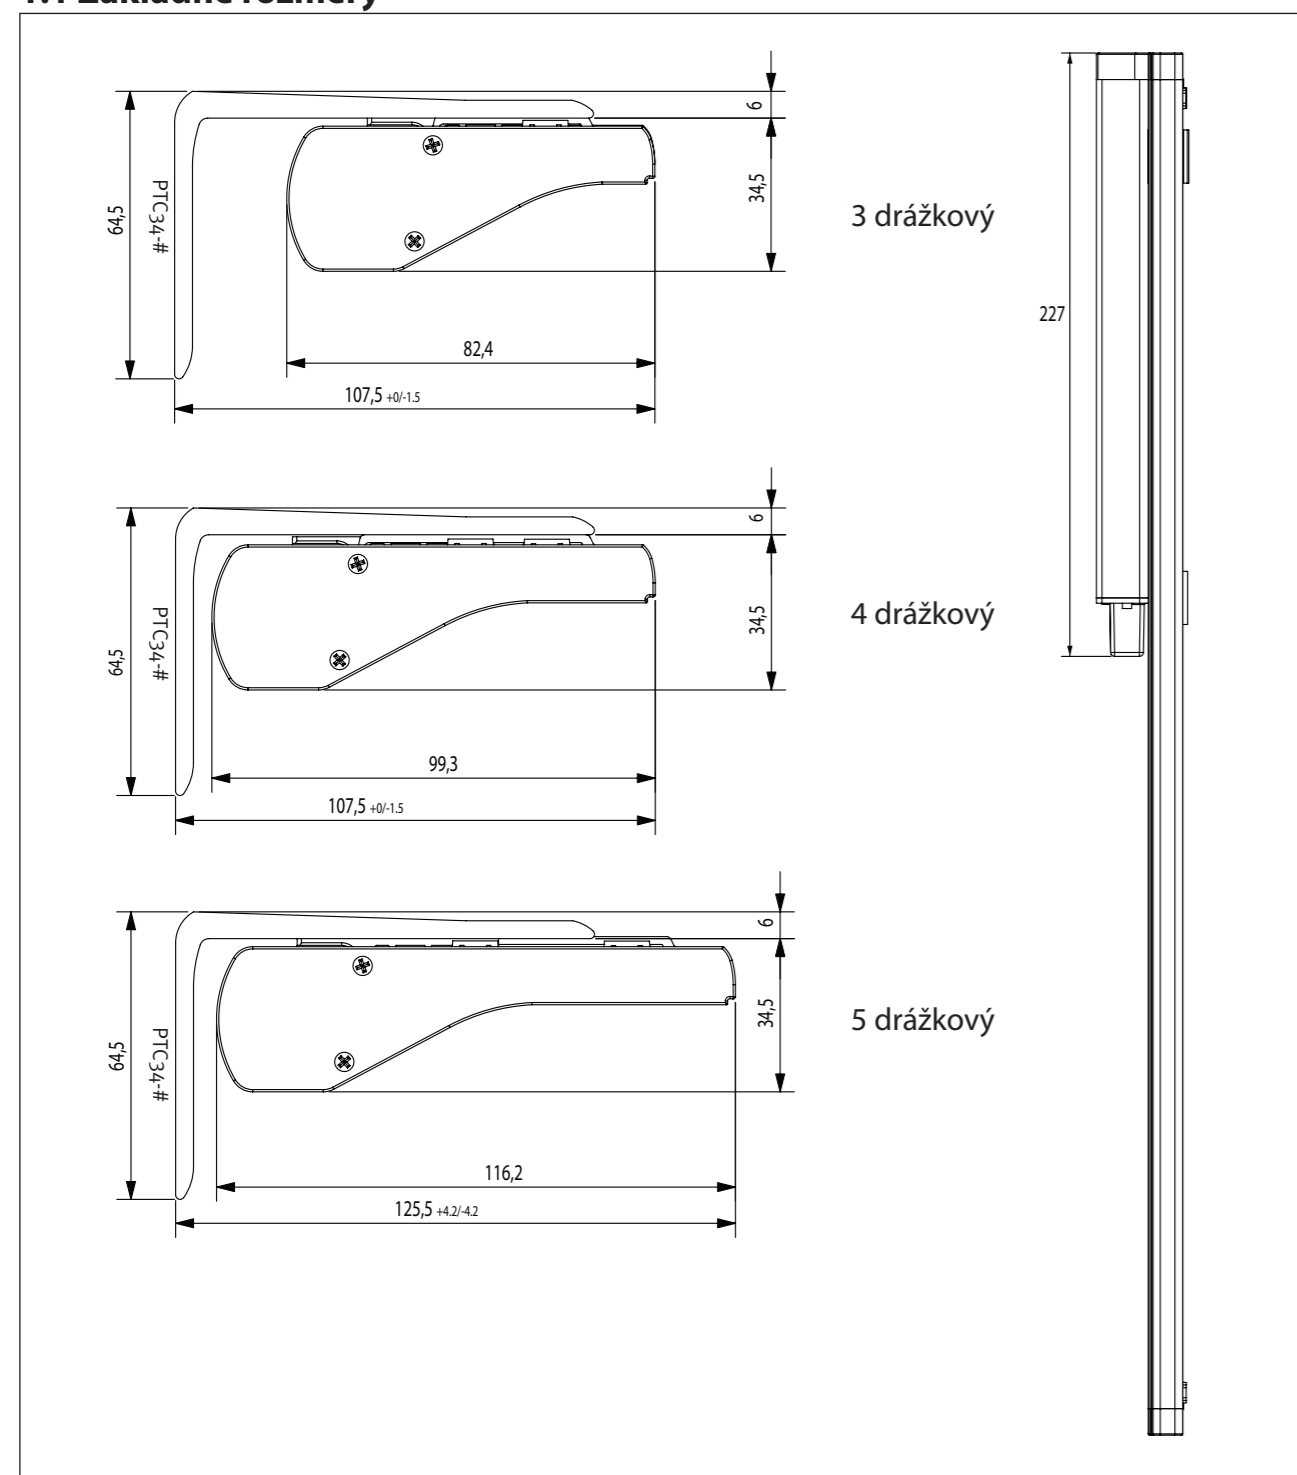

1.1 Zakladné rozmery

1.2 Vlastnosti

ABC-04	
Napájanie	12-24V DC - 0.6A
Menovitý výkon	7 W
Rýchlosť retiazky	3,75 mtr/min
Max. ťahová sila	3 kg
Prevádzková teplota	5 - 60°C
Max. počet kanálov	32 kanálov