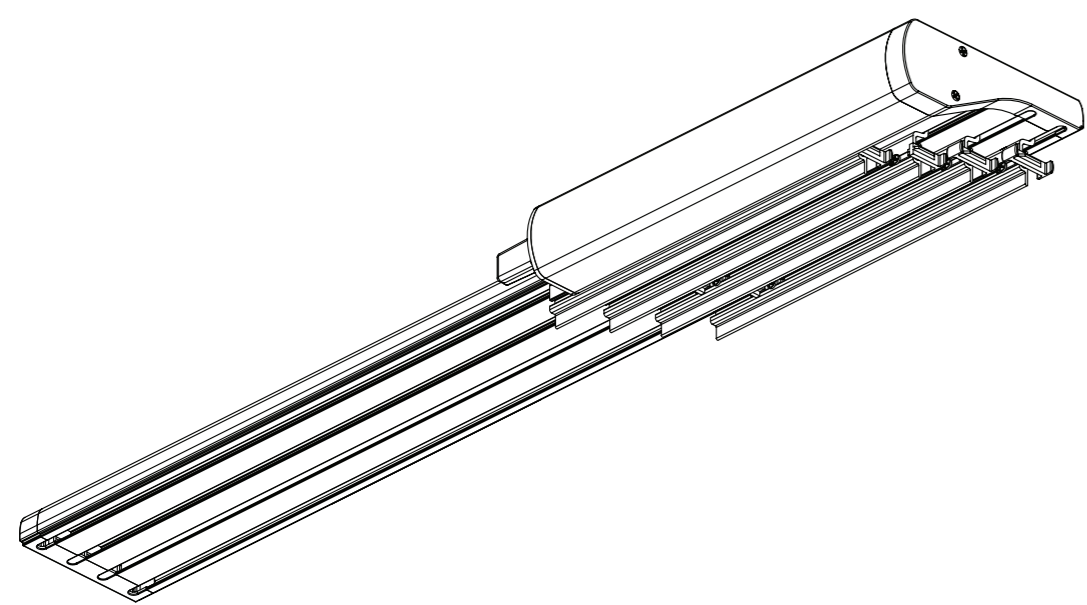

Užívateľský manuál Absolute Control Panelový Motor ABC-04

coulisse

VÝSTRAHA: Dôležité bezpečnostné inštrukcie. Nasledujte inštrukcie, zlou inštaláciou môžete spôsobiť ťažké zranenia.

VÝSTRAHA: Nevykonávajte vlastnoručne opravu. Neotvárajte, nerozoberajte zariadenie. Môže dôjsť k úrazu el. prúdom a zrušeniu záruky. Nenachádzajú sa tam Vami servisovateľné súčiastky.

1. Všeobecné informácie

ABC-04 je kompletný kit pre motorizáciu systému Absolute Panel. Kit sa dá osadiť na 3,4 a 5 drážkový profil. Motorická jednotka je vždy situovaná na ľavej strane systému. Motorická jednotka sa ovláda len diaľkovým ovládačom Coulisse. Software v motorickej jednotke si sám automaticky detekuje koncové polohy.