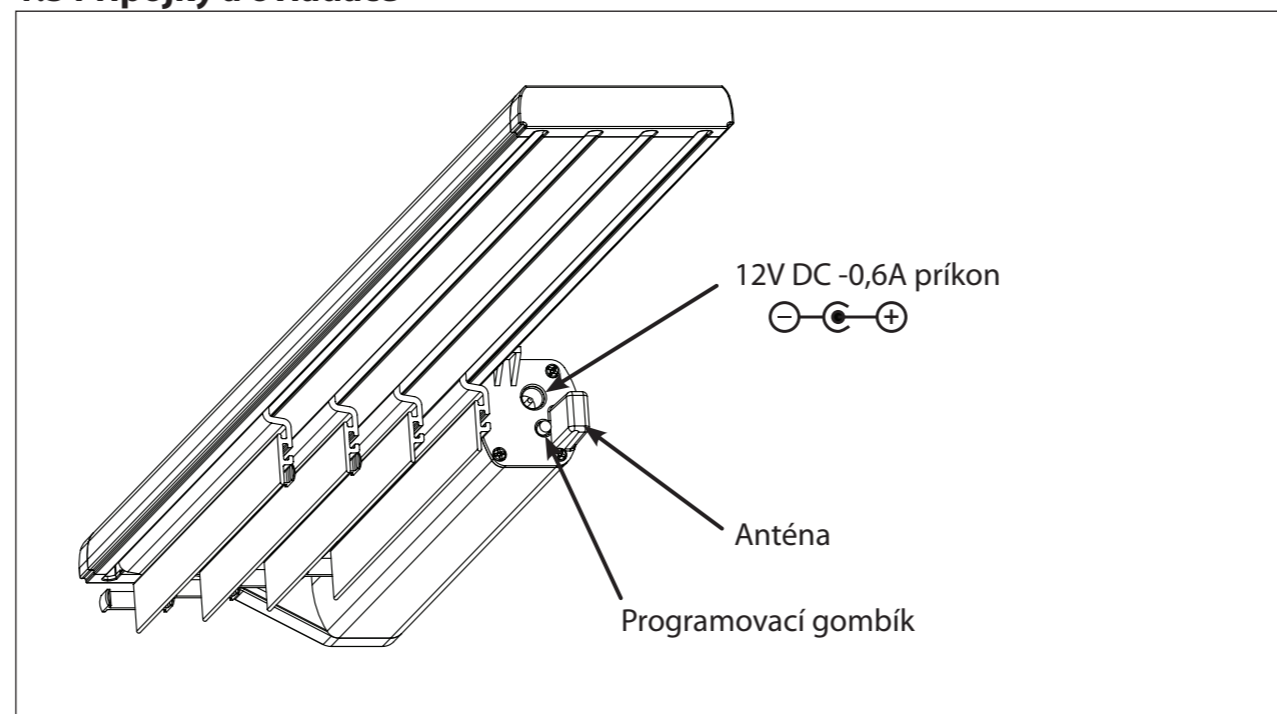

1.3 Prípojky a ovládače

2. Programovanie a ovládanie

2.1 Programovanie

- Spárujte žalúziu s kanálom/diaľkovým (tiež je to možné použitím "SingleSelect"; viď manuál diaľkového ovládača*)