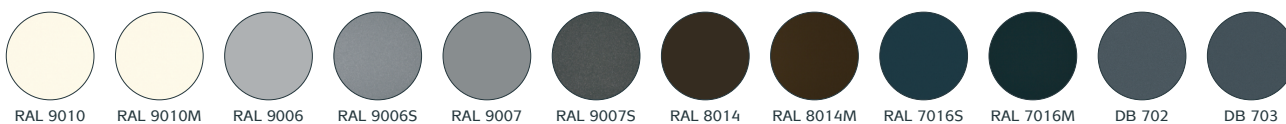

Standardní barevné provedení

KONSTRUKCE

TRAPÉZOVÝ PLECH

POZINK

POLYKARBONÁT

TRANSPARENT

OPAL

BRONZ